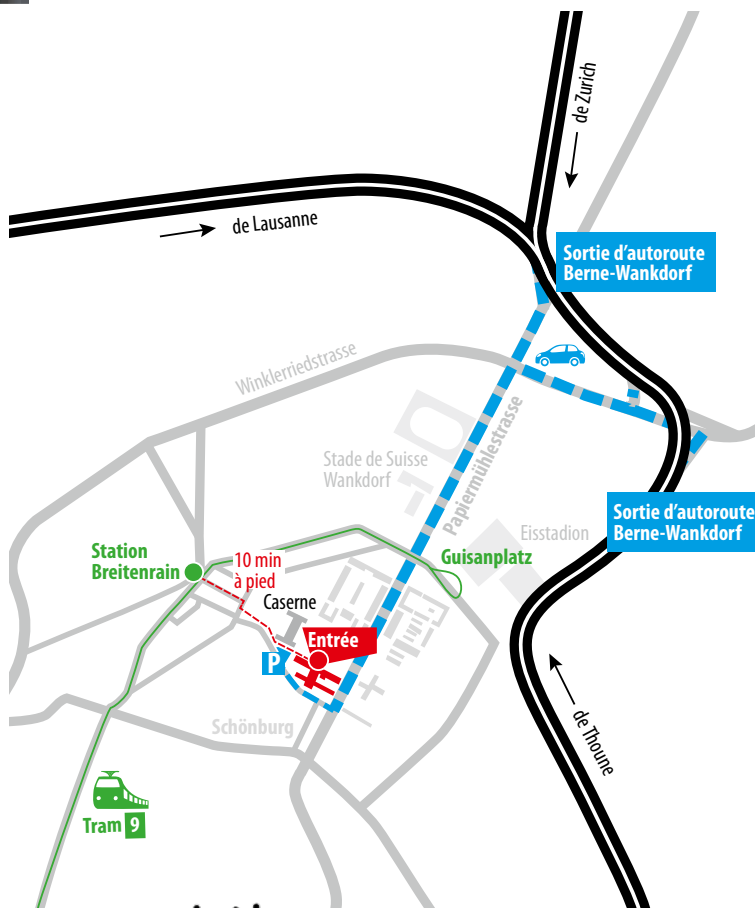

Halle polyvalente, caserne de Berne (Kasernenstrasse 15, 3014 Berne)

Cordiale bienvenue

Les invités seront cordialement les bienvenus.

AUNS
ASIN
ASNI

Action pour une Suisse indépendante et neutre (ASIN)
Case postale, 3822 Lauterbrunnen
Tél. 031 356 27 27, www.asin.ch, e-mail: asin@asin.ch

Au départ de la gare principale de Berne, prendre le tram 9 direction Wankdorf gare, durée du déplacement: env. 7 min, jusqu'à l'arrêt «Breitenrain»
Prix de la course: Aller simple 2.60 Fr. sans abonnement demi-tarif, 2 Fr. avec abonnement demi-tarif (préparer de la monnaie)

Adresse pour l'appareil de navigation GPS:
Kasernenstrasse 15, 3014 Bern

Veillez suivre les instructions du personnel

N'oubliez pas d'emporter avec vous votre «gilet rouge»!

veuillez
affranchir
s.v.p

ASIN
Case postale
3822 Lauterbrunnen