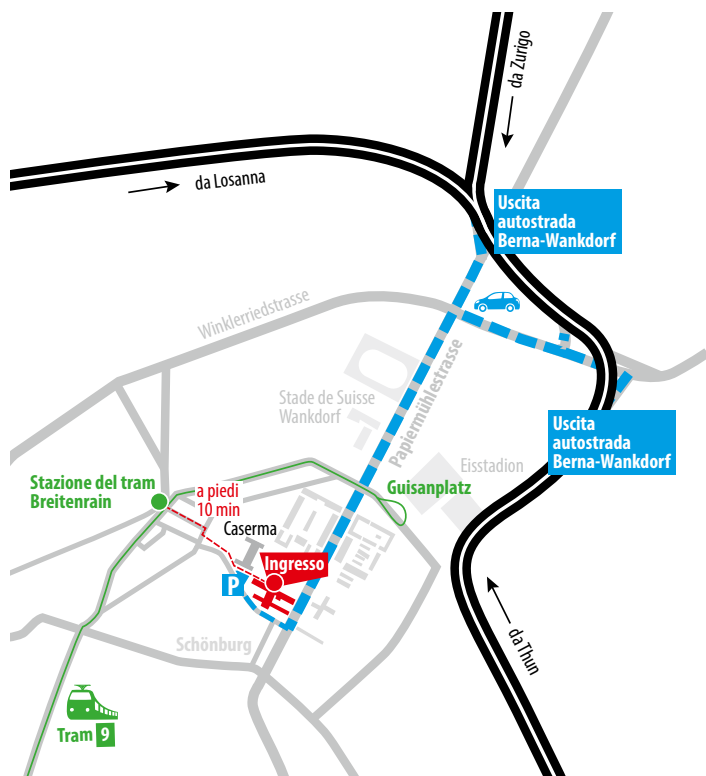

Sala multiuso, caserma di Berna (Kasernenstrasse 15, 3014 Berna)

Benvenuti

Gli ospiti sono cordialmente benvenuti.

AUNS
ASIN
ASNI

Azione per una Svizzera neutrale e indipendente (ASNI)
Casella postale, 3822 Lauterbrunnen | Tel. 031 356 27 27
www.asni.ch, E-Mail: asni@asni.ch

Dalla stazione HB Berna Tram 9 Direzione Wankdorf Bahnhof, Durata ca. 7 Min. fino alla fermata «Breitenrain». Prezzo biglietti: corsa semplice 2.60 Fr. senza abb. a metà prezzo, 2 Fr. con abb. a metà prezzo (tenere pronta la «moneta»)

Indirizzo per navigatore GPS:
Kasernenstrasse 15, 3014 Berna

Seguite, per favore, le istruzioni del personale sul posto.

Non dimenticate il vostro "Gilet rouge"!

affrancare
per favore

ASNI
Casella postale
3822 Lauterbrunnen