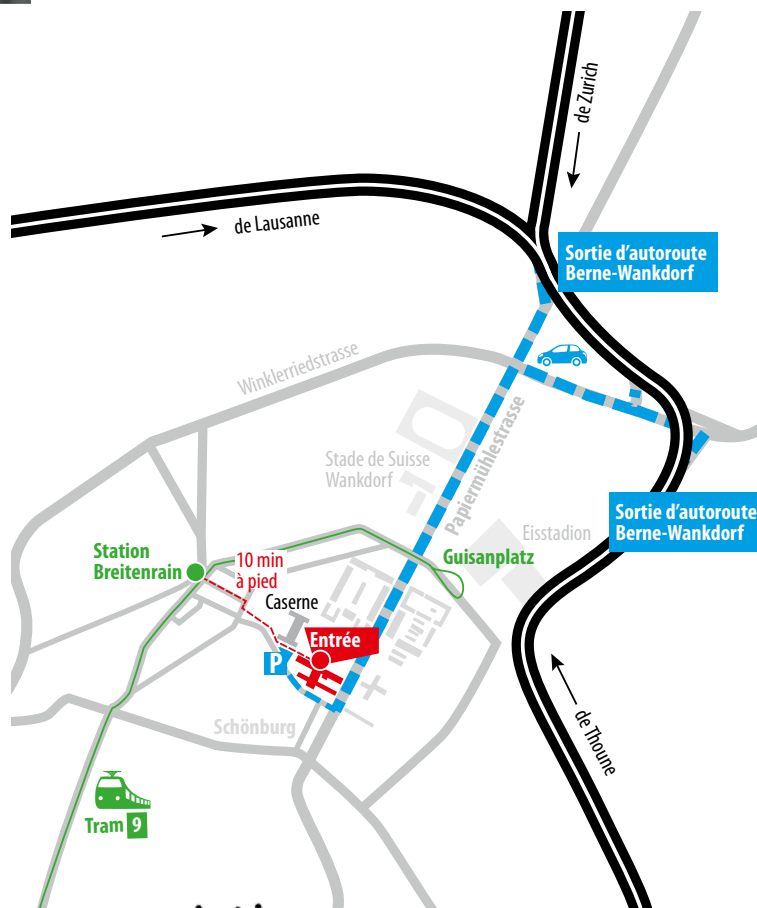

Signature \_\_\_\_\_

Halle polyvalente, caserne de Berne (Kasernenstrasse 15, 3014 Berne)

# Cordiale bienvenue

Au départ de la gare principale de Berne, prendre le tram 9 direction Wankdorf gare, durée du déplacement: env. 7 min, jusqu'à l'arrêt «Breitenrain»  
Prix de la course: Aller simple 2.60 Fr. sans abonnement demi-tarif, 2 Fr. avec abonnement demi-tarif (préparer de la monnaie)